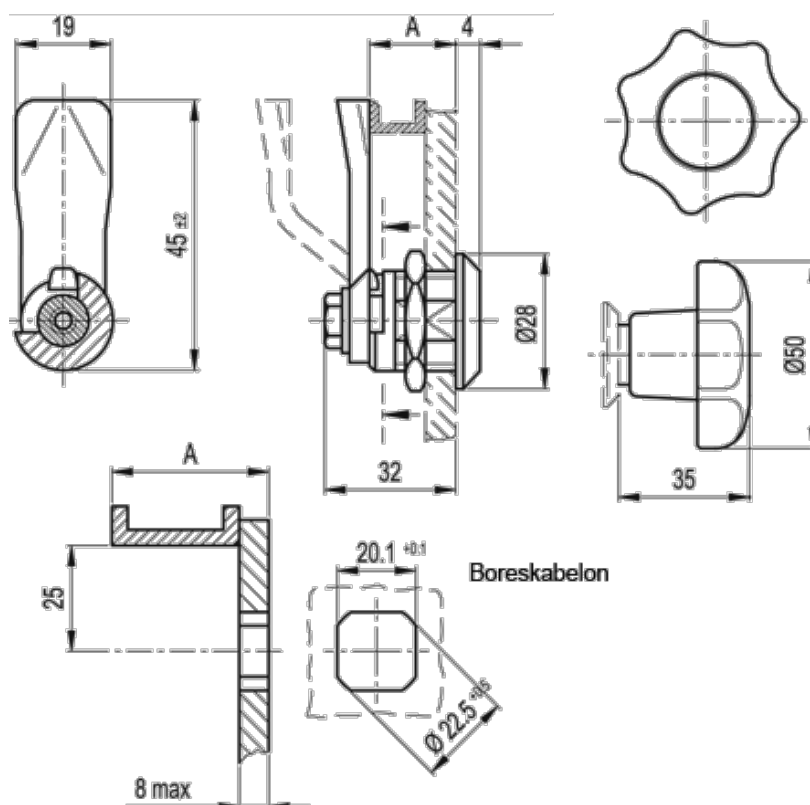

Varenummer: 20837012
Beskrivelse: E+G Låseelement
GN 115-SG-13

Mål

A = 13